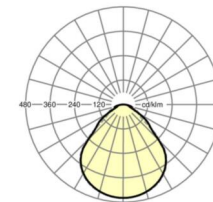

параметры

номер заказа	65714024170
код EAN	4020863478439
номер таможенного тарифа	94051190
Знак прохождения контроля	IP 20, класс защиты I, для рабочих мест за дисплеем 65° < 3000, ENEC10 VDE, F, Indoor, CE
Степень ударопрочности IK	IK03
Температура окружающая	ta 25°C
Гарантийный срок	5 лет
Государственные программы поддержки	BEG - государственные субсидии для энергосберегающих зданий (действительна только для Германии)

электротехника

Балласт	Электронный драйвер Multilumen, 4-шага (1 штука)
Мощность системы	37W-21W
сетевое напряжение	230V/50Hz
автоматический предохранитель (пусковой ток)	22 штук/B10, 34 штук/B16, 33 штук/C10, 54 штук/C16
класс энергосбережения/Источник света	C

DEEP-LINK

<https://www.regiolum.de/ru/article/65714024170>