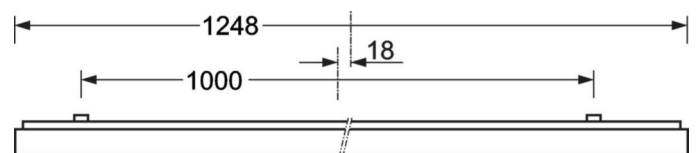

Ссылка	LED 5300lm/37W 840
ηLB	100 %
Φ ↓/↑	100 % / 0 %
UGR поп./вдоль дисплей	18.5 / 18.7
	65° < 3000cd/m²