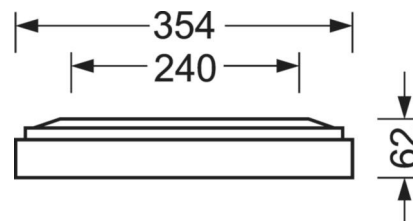

Ссылка	LED 5300lm/37W 840
ηLB	100 %
Φ ↓/↑	100 % / 0 %
UGR поп./вдоль дисплей	18.5 / 18.7
	65° < 3000cd/m²